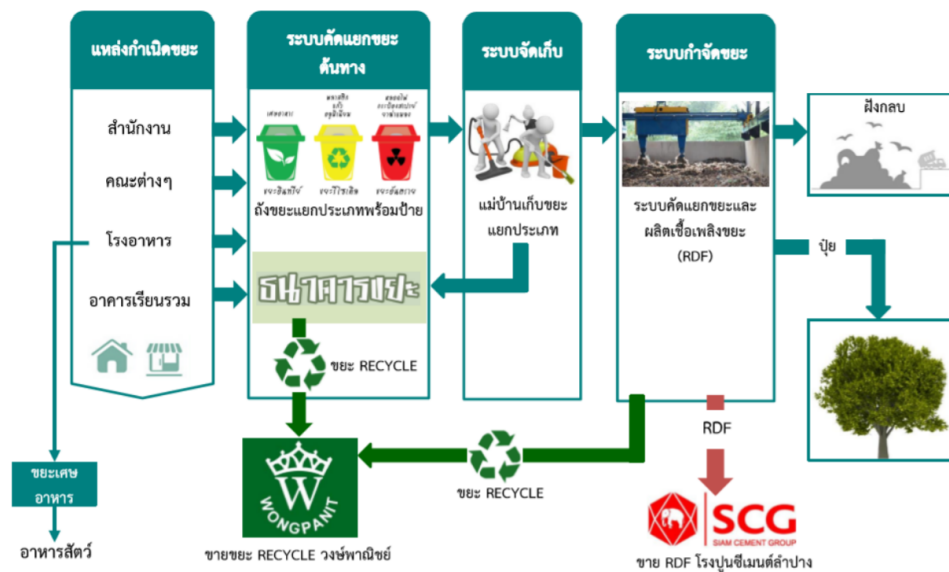

## กระบวนการจัดการขยะของมหาวิทยาลัยพะเยา

ขยะที่เกิดขึ้นในบริเวณมหาวิทยาลัยพะเยา จะถูกดำเนินการจัดเก็บโดยบริษัทรับเหมาจัดเก็บขยะ โดยมีการจัดเก็บขยะทุกวันแล้วนำไปเข้าสู่กระบวนการจัดการขยะด้วยเทคโนโลยีการบำบัดขยะด้วยวิธีการแบบเชิงกล-ชีวภาพ

### 4.1.5 มีกิจกรรมรณรงค์ สร้างความตระหนัก การเรียนรู้เกี่ยวกับการจัดการขยะในสำนักงาน

สโมสรนิสิตคณะวิทยาศาสตร์การแพทย์ได้ดำเนินการทำโครงการธนาคารขยะ และมีการสื่อสารกันในสำนักงานเพื่อตระหนักในการจัดแยกขยะก่อนทิ้ง

UNIVERSITY OF PHAYAO "Wisdom for Community Empowerment"

ขั้นตอนการกำจัดขยะของมหาวิทยาลัยพะเยา

โรงอาคารเครื่องคัดแยกขยะ