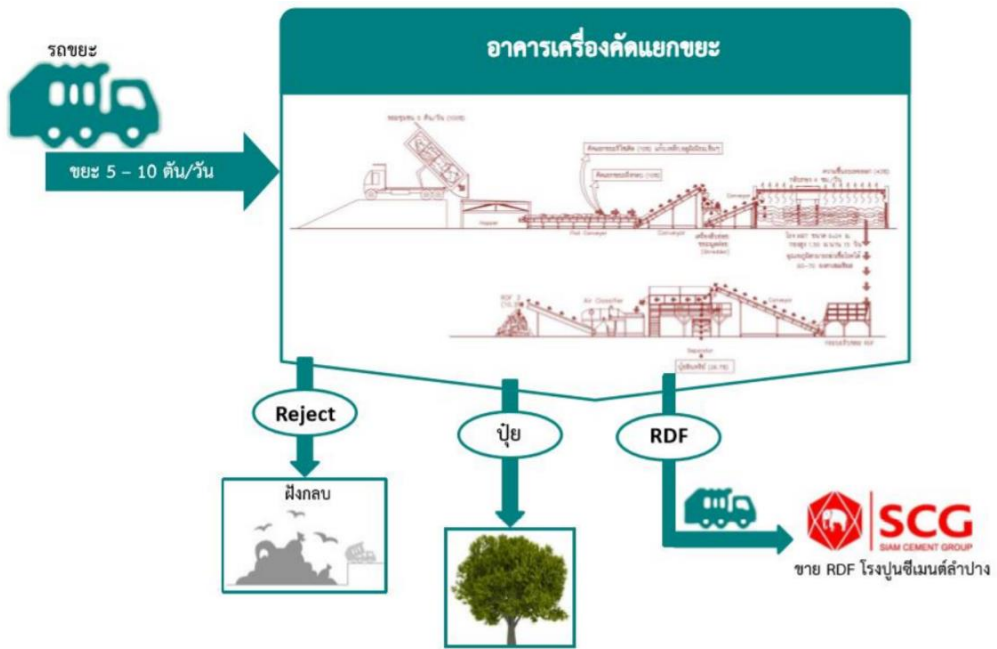

## กระบวนการจัดการขยะของมหาวิทยาลัยพะเยา

ขยะที่เกิดขึ้นในบริเวณมหาวิทยาลัยพะเยา จะถูกดำเนินการจัดเก็บโดยบริษัทรับเหมาจัดเก็บขยะ โดยมีการจัดเก็บขยะทุกวันแล้วนำไปเข้าสู่กระบวนการจัดการขยะด้วยเทคโนโลยีการบำบัดขยะด้วยวิธีการแบบเชิงกล-ชีวภาพ

UNIVERSITY OF PHAYAO "Wisdom for Community Empowerment"

ขั้นตอนการกำจัดขยะของมหาวิทยาลัยพะเยา

โรงอาคารเครื่องคัดแยกขยะ